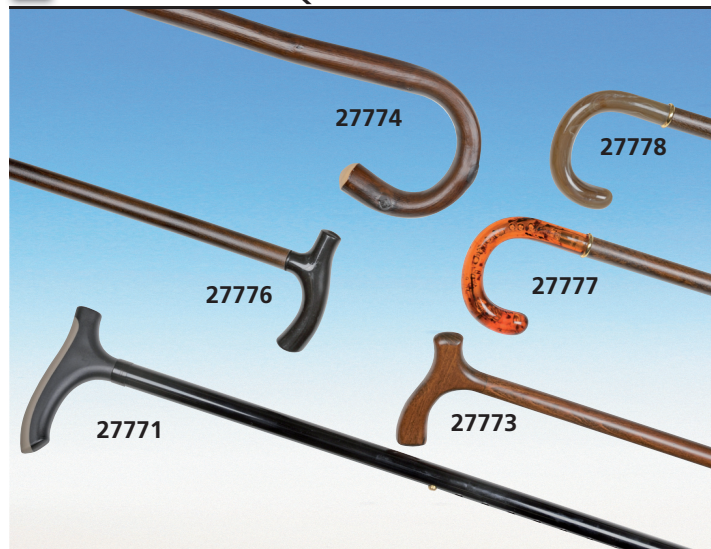

BASTONI QUALITÀ FRANCESE

1. **BASTONI IN LEGNO:**
2. **27773 BASTONE A "T" - legno** - carico massimo: 120 kg
   - **27774 BASTONE CURVO - castagno** - carico massimo: 100 kg
3. **BASTONI SINTETICI:**
4. **27776 BASTONE A "T" - nero** - carico 120 kg
   - **27777 BASTONE CURVO - ambra** - carico 100 kg
   - **27778 BASTONE CURVO - corno** - carico 100 kg
5. **BASTONE ADVANCE:**
6. **27771 BASTONE A "T" ADVANCE - grigio**
     Bastone in alluminio con altezza regolabile 745-975 mm e manico in gel per ridurre lo stress nella presa.
     Carico massimo: 110 kg