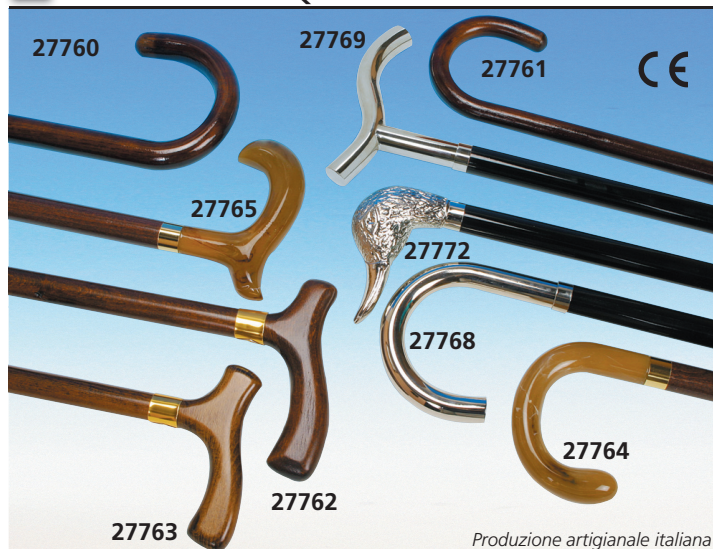

BASTONI QUALITÀ ITALIANA

1. **BASTONI IN LEGNO:**
2. **27760 "GIOTTO" CURVO - uomo - marrone**
   - **27761 "GIOTTO" CURVO - donna - marrone**
   - **27762 "RAFFAELLO" A "T" - uomo - marrone**
   - **27763 "RAFFAELLO" A "T" - donna - marrone**
   - **27764 "TIZIANO" - MANICO ACETATO CURVO - unisex - marrone**
   - **27765 "TIZIANO" - MANICO ACETATO A "T" - unisex - marrone**
   - **27768 "LEONARDO" - MANICO METALLO CURVO - unisex - nero**
   - **27769 "LEONARDO" - MANICO METALLO A "T" - unisex - nero**
   - **27772 "TIEPOLO" - MANICO "ANATRA" - unisex - nero**
3. Carico massimo bastoni in legno: 100 kg
   Altezza: 92 cm (in base al puntale in gomma può variare da 90 a 94 cm)