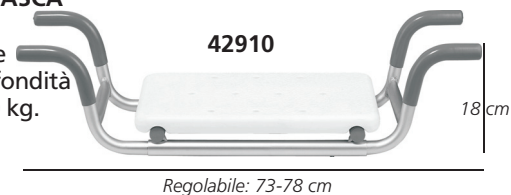

□ SEDIA VASCA

• **42920 GRADINO VASCA** - 1 gradino
• **42921 GRADINO VASCA** - 2 gradini
Struttura in acciaio e pedana in plastica. Dim.: 27x41xh 14 cm (42920). Dim.: 51x41xh14-29 cm (42921). Portata: 100 kg.

□ COMODA DA DOCCIA

• **42915 SEDIA DA DOCCIA A ROTELLE**
Sedia da doccia pieghevole a rotelle con struttura in alluminio e seduta in plastica. Braccioli pieghevoli e rotelle anteriori con blocco. Dimensioni: 75x44x48 cm. Peso: 6 kg. Portata: 100 kg.

□ SEDIA VASCA

• **27755 SEDIA GIREVOLE**
Sedia per vasca, girevole a 360° in 4 posizioni per facilitare l'accesso. Seduta in polipropilene. Struttura in acciaio verniciato e sistema di rotazione in acciaio inox. Portata massima: 100 kg. Peso: 5,5 kg. Produzione italiana.

□ SEDUTA DA VASCA

• **42910 SEDUTA DA VASCA** - regolabile
Struttura in alluminio e seduta in plastica (profondità 41x23 cm) Portata: 100 kg.

□ SGABELLI DA BAGNO/DOCCIA

• **27733 SGABELLO GIREVOLE REGOLABILE CON MANIGLIA**
- installazione facile senza attrezzi
- seduta girevole a 90° con posizione di blocco in ogni posizione ad angolo retto
- seduta con 8 altezze regolabili, con un incremento di 2,5 cm
- pad centrale antiscivolo e morbido
- portata massima 135 kg