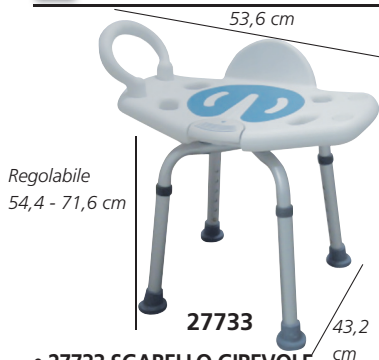

□ SEDIA VASCA

• **42920 GRADINO VASCA** - 1 gradino
• **42921 GRADINO VASCA** - 2 gradini
Struttura in acciaio e pedana in plastica. Dim.: 27x41xh 14 cm (42920). Dim.: 51x41xh14-29 cm (42921). Portata: 100 kg.

□ COMODA DA DOCCIA

• **42915 SEDIA DA DOCCIA A ROTELLE**
Sedia da doccia pieghevole a rotelle con struttura in alluminio e seduta in plastica. Braccioli pieghevoli e rotelle anteriori con blocco. Dimensioni: 75x44x48 cm. Peso: 6 kg. Portata: 100 kg.

□ SEDIA VASCA

• **27755 SEDIA GIREVOLE**
Sedia per vasca, girevole a 360° in 4 posizioni per facilitare l'accesso. Seduta in polipropilene. Struttura in acciaio verniciato e sistema di rotazione in acciaio inox. Portata massima: 100 kg. Peso: 5,5 kg. Produzione italiana.

□ SEDUTA DA VASCA

• **42910 SEDUTA DA VASCA** - regolabile
Struttura in alluminio e seduta in plastica (profondità 41x23 cm) Portata: 100 kg.

□ SGABELLI DA BAGNO/DOCCIA

• **27733 SGABELLO GIREVOLE REGOLABILE CON MANIGLIA**
- installazione facile senza attrezzi
- seduta girevole a 90° con posizione di blocco in ogni posizione ad angolo retto
- seduta con 8 altezze regolabili, con un incremento di 2,5 cm
- pad centrale antiscivolo e morbido
- portata massima 135 kg