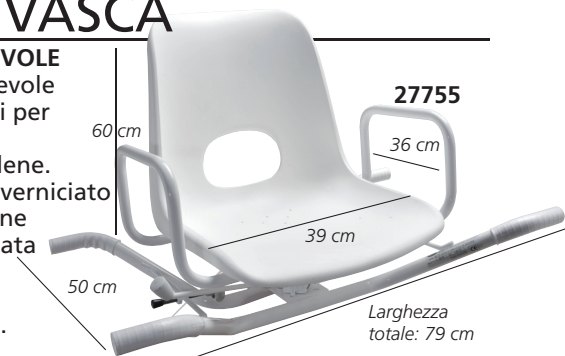

□ SEDIE DA BAGNO/DOCCIA

27730

• **27730 SEDIA DOCCIA** con schienale. Struttura in alluminio, seduta e schienale in plastica. Altezza regolabile (35-45 cm), piedini antiscivolo. Portata massima: 100 kg.

□ SEDIA VASCA

• **42920 GRADINO VASCA** - 1 gradino
• **42921 GRADINO VASCA** - 2 gradini
Struttura in acciaio e pedana in plastica. Dim.: 27x41xh 14 cm (42920). Dim.: 51x41xh14-29 cm (42921). Portata: 100 kg.

□ COMODA DA DOCCIA

• **42915 SEDIA DA DOCCIA A ROTELLE**
Sedia da doccia pieghevole a rotelle con struttura in alluminio e seduta in plastica. Braccioli pieghevoli e rotelle anteriori con blocco. Dimensioni: 75x44x48 cm. Peso: 6 kg. Portata: 100 kg.

□ SEDIA VASCA

• **27755 SEDIA GIREVOLE**
Sedia per vasca, girevole a 360° in 4 posizioni per facilitare l'accesso. Seduta in polipropilene. Struttura in acciaio verniciato e sistema di rotazione in acciaio inox. Portata massima: 100 kg. Peso: 5,5 kg. Produzione italiana.