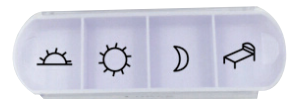

PORTAPILLOLE "7 GIORNI" E GIORNALIERO

- 25751 PORTAPILLOLE A TORRE "7 GIORNI" - GB, FR Dimensioni: 13x11x3,5 cm
- 25753 PORTAPILLOLE A TORRE "7 GIORNI" - IT, DE
- 25755 PORTAPILLOLE A TORRE "7 GIORNI" - ES, PT

Personalizzabile con logo per minimo 1.000 pezzi.

7 contenitori estraibili da 4 scomparti (mattino, mezzogiorno, pomeriggio, sera)
Dimensioni: 10,5x3,5xh 1,5 cm

25751

Una molla interna facilita l'estrazione del portapillole.

7 contenitori estraibili da 4 scomparti
Dimensioni: 9x2xh 2,5 cm

25767

Dimensioni: 19,5x11x3,5 cm

- 25767 PORTAPILLOLE A MOLLA "7 GIORNI" x4 - GB
 - 25768 PORTAPILLOLE A MOLLA "7 GIORNI" x4 - FR
 - 25769 PORTAPILLOLE A MOLLA "7 GIORNI" x4 - IT - ITALIANO
- Disponibile in 90 giorni in qualsiasi lingua per un minimo di 2.000 pz.

Composto da 7 contenitori dotati di 4 scomparti (mattino, mezzogiorno, pomeriggio, sera)

Dimensioni: 18x11,5x2,5 cm

7 contenitori estraibili da 4 scomparti (mattino, mezzogiorno, pomeriggio, sera)
Dimensioni: 10x2,5xh 2 cm