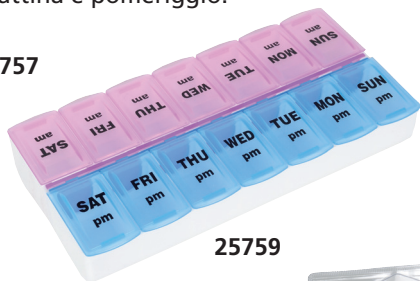

25757

25759