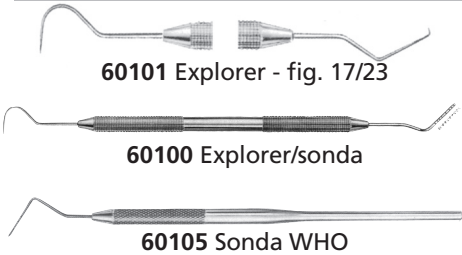

EXPLORER E SONDE

60101 Explorer - fig. 17/23

60100 Explorer/sonda

60105 Sonda WHO