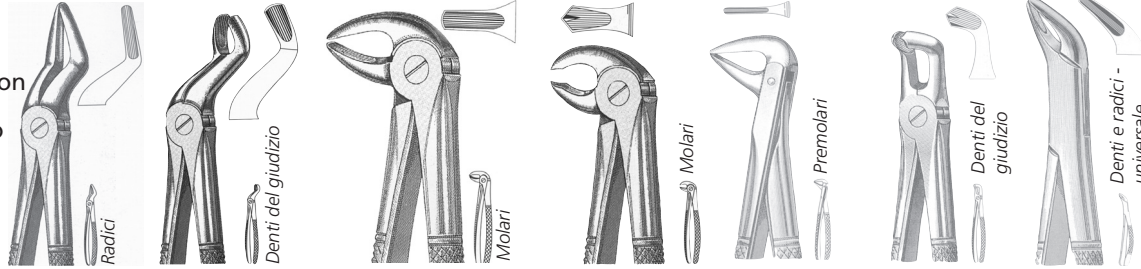

STRUMENTARIO DENTALE IN ACCIAIO INOX

PINZE PER ESTRAZIONE - PER MASCELLA

60040
Set di 10 portaimpronte perforati (5 inf + 5 sup)

60045
Set di 10 portaimpronte non perforati (5 inf + 5 sup)
I set portaimpronte hanno le seguenti dimensioni

MISURE SUPERIORI mm	
	U1 U2 U3 U4 U5
A	62 60 53 54 52
B	83 75 73 69 68

MISURE INFERIORI mm	
	L1 L2 L3 L4 L5
A	63 61 57 60 53
B	82 81 78 74 71

fig. 1 **60000** superiore 17,5 cm
 fig. 2 **60001** superiore 17,5 cm
 fig. 7 **60002** superiore 17,5 cm
 fig. 17 **60003** superiore 17,5 cm
 fig. 18 **60004** superiore 17,5 cm
 fig. 29 **60005** superiore 17,5 cm

fig. 51 **60006** superiore 18,5 cm
 fig. 67A **60007** superiore 18,5 cm
 fig. 16 **60015** inferiore 18,5 cm
 fig. 22 **60016** inferiore 15,4 cm
 fig. 74N **60017** inferiore 15,1 cm
 fig. 79 **60018** inferiore 17,5 cm
 fig. 151 **60019** inferiore 18,5 cm