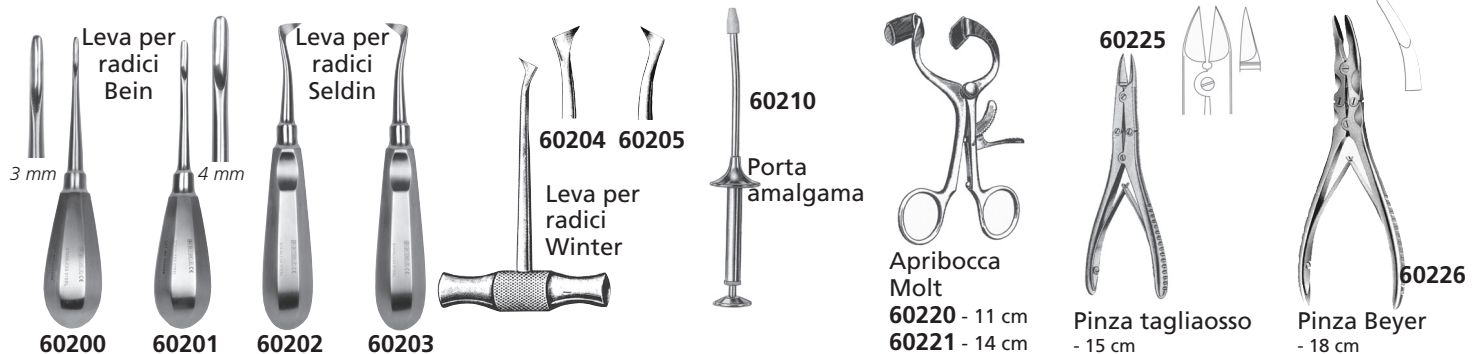

60148 Scaler igienista - fig. H6/7

60150 Scaler - fig. 2045

60155 Strumento per periodonzia - fig. ST 2/3

60156 Strumento per periodonzia

STRUMENTI PER MODELLARE

60170 Spatola cemento

60171 Strum. per modellare Wiland

60172 Strum. per modellare Interprossimale

60173 Strum. per modellare Beale - mod. 7A

60174 Strum. per modellare Fahrenstock - 13 cm

PINZETTA

60190 Pinzetta London college - 15 cm

SIRINGA

60195

60195 Siringa tubofiala - 2,2 cc con filettatura metrica con aspirazione

60200

60201

60202

60203

60204 **60205**

Leva per radici Winter

60210

Porta amalgama

Apribocca Molt

60220 - 11 cm

60221 - 14 cm

60225

Pinza tagliaosso - 15 cm

60226

Pinza Beyer - 18 cm