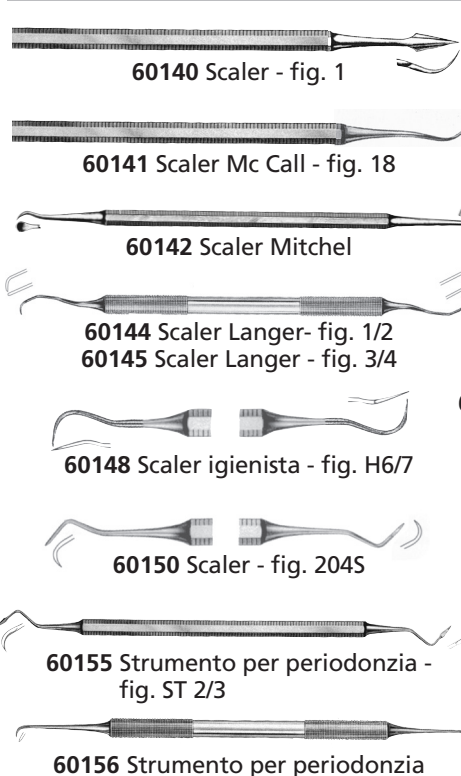

fig. 51 **60006** superiore 18,5 cm
 fig. 67A **60007** superiore 18,5 cm
 fig. 16 **60015** inferiore 18,5 cm
 fig. 22 **60016** inferiore 15,4 cm
 fig. 74N **60017** inferiore 15,1 cm
 fig. 79 **60018** inferiore 17,5 cm
 fig. 151 **60019** inferiore 18,5 cm

EXPLORER E SONDE

60101 Explorer - fig. 17/23

60100 Explorer/sonda

60105 Sonda WHO

CURETTE GRACEY E Mc CALL

60120 Curette Mc Call - fig. 13/14

60125 Curette Gracey - fig. 1/2 ant.

60127 Curette Gracey - fig. 7/8 medium

60130 Curette Gracey - fig. 11/12 medium

60131 Curette Gracey - fig. 13/14 post.

SCALER

60140 Scaler - fig. 1

60141 Scaler Mc Call - fig. 18

60142 Scaler Mitchel

60144 Scaler Langer - fig. 1/2

60145 Scaler Langer - fig. 3/4