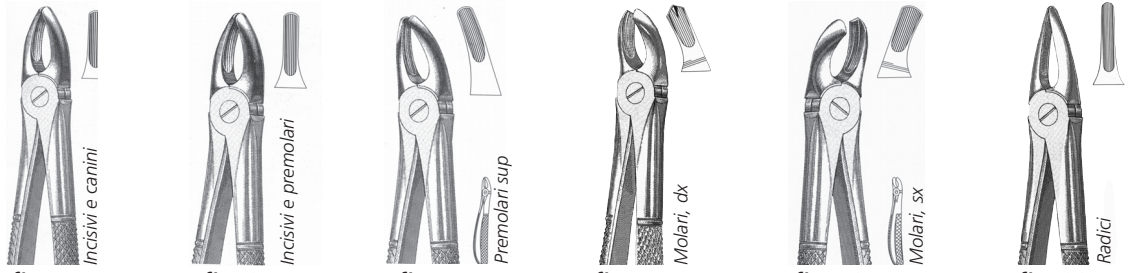

STRUMENTARIO DENTALE IN ACCIAIO INOX

PINZE PER ESTRAZIONE - PER MASCELLA

60040
Set di 10 portaimpronte perforati (5 inf + 5 sup)

60045
Set di 10 portaimpronte non perforati (5 inf + 5 sup)
I set portaimpronte hanno le seguenti dimensioni

MISURE SUPERIORI mm	
	U1 U2 U3 U4 U5
A	62 60 53 54 52
B	83 75 73 69 68

MISURE INFERIORI mm	
	L1 L2 L3 L4 L5
A	63 61 57 60 53
B	82 81 78 74 71

fig. 1 **60000** superiore 17,5 cm
 fig. 2 **60001** superiore 17,5 cm
 fig. 7 **60002** superiore 17,5 cm
 fig. 17 **60003** superiore 17,5 cm
 fig. 18 **60004** superiore 17,5 cm
 fig. 29 **60005** superiore 17,5 cm

fig. 51 **60006** superiore 18,5 cm
 fig. 67A **60007** superiore 18,5 cm
 fig. 16 **60015** inferiore 18,5 cm
 fig. 22 **60016** inferiore 15,4 cm
 fig. 74N **60017** inferiore 15,1 cm
 fig. 79 **60018** inferiore 17,5 cm
 fig. 151 **60019** inferiore 18,5 cm