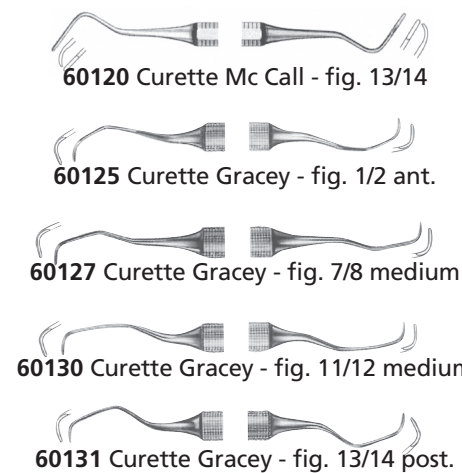

STRUMENTARIO DENTALE IN ACCIAIO INOX

PINZE PER ESTRAZIONE - PER MASCELLA

60040
Set di 10 portaimpronte perforati (5 inf + 5 sup)

60045
Set di 10 portaimpronte non perforati (5 inf + 5 sup)
I set portaimpronte hanno le seguenti dimensioni

fig. 51 **60006** superiore 18,5 cm
 fig. 67A **60007** superiore 18,5 cm
 fig. 16 **60015** inferiore 18,5 cm
 fig. 22 **60016** inferiore 15,4 cm
 fig. 74N **60017** inferiore 15,1 cm
 fig. 79 **60018** inferiore 17,5 cm
 fig. 151 **60019** inferiore 18,5 cm

EXPLORER E SONDE

60101 Explorer - fig. 17/23

60100 Explorer/sonda

60105 Sonda WHO

CURETTE GRACEY E Mc CALL

60120 Curette Mc Call - fig. 13/14

60125 Curette Gracey - fig. 1/2 ant.

60127 Curette Gracey - fig. 7/8 medium

60130 Curette Gracey - fig. 11/12 medium

60131 Curette Gracey - fig. 13/14 post.

SCALER

60140 Scaler - fig. 1

60141 Scaler Mc Call - fig. 18

60142 Scaler Mitchel

60144 Scaler Langer - fig. 1/2

60145 Scaler Langer - fig. 3/4