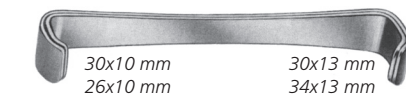

26867 Retrattori Farabeuf - set di 2 - 12 cm

26868 Uncino Frazier - acuto - 13 cm

26869 Uncino Frazier - smusso - 13 cm

26723 Uncino - 15 cm

26860 Retrattore Masing - 14 cm

Senn-Muller - 16 cm