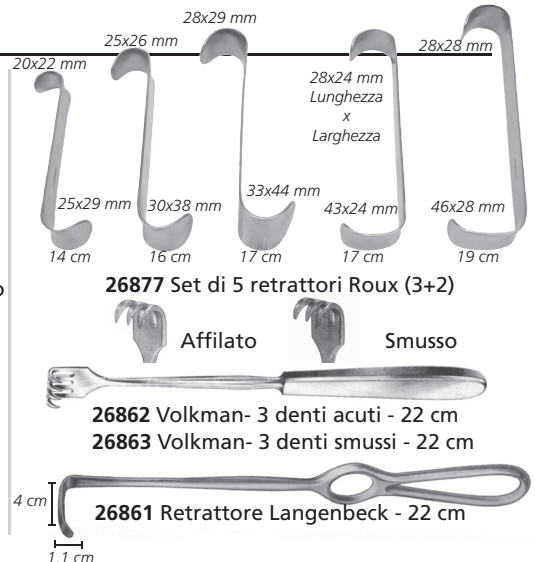

• 39810 KIT PROFESSIONALE

Tagliaunghie a forma di luna 14 cm, tronchesino angoli 13 cm, taglia cuticole 10 cm, forbicine 14 cm, manico No. 4 13,5 cm, pinzette 12 cm, Levacomodoni 14 cm, coltellino e pulitore a doppia punta 16 cm, limetta unghie 12 cm, Limetta unghie con impugnatura in plastica bianca 13 cm, spatola a doppia punta 15 cm

RETRATTORI IN ACCIAIO INOX

26865

26858 Retrattore Weitlaner-Loktite - punte acute - 13 cm 3x4

26859 Retrattore Weitlaner-Loktite - punte smusse - 13 cm 3x4

26865 Retrattore Weitlaner - punte acute 20 cm 3x4

26866 Retrattore Weitlaner - punte smusse 20 cm 3x4

26867 Retrattori Farabeuf - set di 2 - 12 cm

26868 Uncino Frazier - acuto - 13 cm

26869 Uncino Frazier - smusso - 13 cm

26723 Uncino - 15 cm

26860 Retrattore Masing - 14 cm

Senn-Muller - 16 cm

26877 Set di 5 retrattori Roux (3+2)

Affilato Smusso

26862 Volkman- 3 denti acuti - 22 cm

26863 Volkman- 3 denti smussi - 22 cm

26861 Retrattore Langenbeck - 22 cm