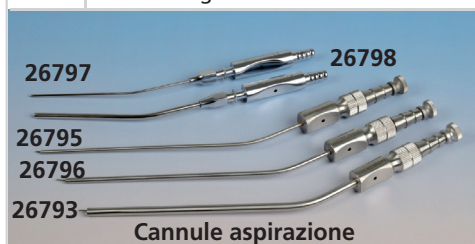

STRUMENTI ORL IN ACCIAIO INOX

Abbassalingua

- 25620 Abbassalingua Mayo - 17 cm
- 25621 Abbassalingua Bruenings - finestrato - 19 cm ●
- 25623 Abbassalingua Tobold

Speculum - naso/orecchio

- 26774 Speculum nasale Voltolini reg. - misura 2 ●
- 26775 Speculum nasale Voltolini reg. - misura 0
- 26770 Set 3 speculum Hartmann - Ø 4, 5, 6 mm ●
- 26784 Divaricatore nasale Thudicum

Pinze e Forbici - naso/orecchio

- 26773 Pinza a baionetta Lucae - 14 cm ●
- 26783 Pinza auricolare Troeltsch - 12 cm
- 26779 Pinza auricolare Hartmann - 14 cm
- 26781 Forbici Heymann - 18 cm

Cannule aspirazione

- 31612 SERIE 9 SPECCHI LARINGE 000-6

La serie è composta da 9 specchietti da 000 a 6. Gli specchietti hanno tutti diametro differente che varia da 10 mm a 26 mm.

minimo vendita: 1 conf. da 9 specchietti