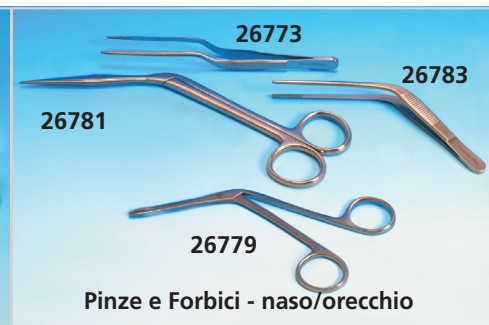

STRUMENTI ORL IN ACCIAIO INOX

Abbassalingua

- 25620 Abbassalingua Mayo - 17 cm
- 25621 Abbassalingua Bruenings - finestrato - 19 cm ●
- 25623 Abbassalingua Tobold

Speculum - naso/orecchio

- 26774 Speculum nasale Voltolini reg. - misura 2 ●
- 26775 Speculum nasale Voltolini reg. - misura 0
- 26770 Set 3 speculum Hartmann - Ø 4, 5, 6 mm ●
- 26784 Divaricatore nasale Thudicum

Pinze e Forbici - naso/orecchio

- 26773 Pinza a baionetta Lucae - 14 cm ●
- 26783 Pinza auricolare Troeltsch - 12 cm
- 26779 Pinza auricolare Hartmann - 14 cm
- 26781 Forbici Heymann - 18 cm

Cannule aspirazione

- 26795 Cannula aspirazione Frazier Ø 2 mm (18 cm)
- 26796 Cannula aspirazione Frazier Ø 3 mm (18 cm)
- 26793 Cannula aspirazione Frazier Ø 4 mm (18 cm)
- 26794 Cannula aspirazione Frazier Ø 5 mm (18 cm)
- 26797* Cannula aspirazione Rosen Ø 1,5 mm (55 mm)
- 26798* Cannula aspirazione Rosen Ø 3 mm (55 mm)

- 31612 SERIE 9 SPECCHI LARINGE 000-6

La serie è composta da 9 specchietti da 000 a 6. Gli specchietti hanno tutti diametro differente che varia da 10 mm a 26 mm.

minimo vendita: 1 conf. da 9 specchietti