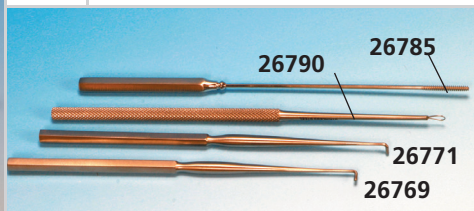

Uncini e Portacotone

- 26771 Uncino Lucae - 14 cm (5'1/4") ●
- 26769 Uncino Lucae - fine - 14 cm (5'1/4")
- 26790 Ansa Billeau - 16 cm
- 26785 Portacotone - 16 cm