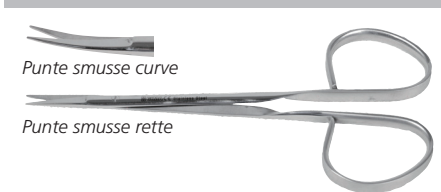

FORBICI CHIRURGICHE METZENBAUM

- 26840 Forbici Metzenbaum - rette - 14,5 cm
- 26841 Forbici Metzenbaum - rette - 18 cm
- 26843 Forbici Metzenbaum - curve - 14,5 cm
- 26844 Forbici Metzenbaum - curve - 18 cm

PINZA/FORBICI RIMUOVI PUNTI

- 26737 Forbici Spencer - 13 cm per suture

- 26722 Pinza leva punti Michel - 12 cm

FORBICI IRIS

- 26822 Forbici Iris - rette - 11,5 cm
- 26824 Forbici Iris - curve - 11,5 cm

FORBICI MICRO PER SUTURA RIBBON

- 26956 Forbici Ribbon - rette - 9,5 cm
- 26957 Forbici Ribbon - curve - 9,5 cm
- 26958 Forbici Ribbon - rette - 12 cm
- 26959 Forbici Ribbon - curve - 12 cm

FORBICI PER PARTO

- 26827 Forbici ombelicali modello Usa - 10,5 cm