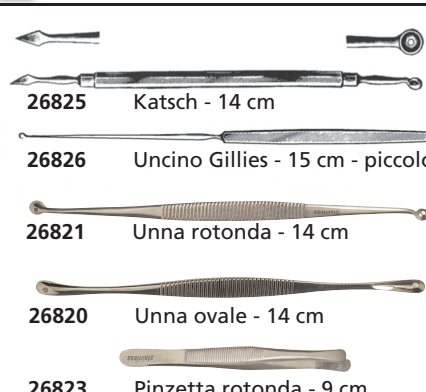

FORBICI CHIRURGICHE METZENBAUM

- 26840 Forbici Metzenbaum - rette - 14,5 cm
- 26841 Forbici Metzenbaum - rette - 18 cm
- 26843 Forbici Metzenbaum - curve - 14,5 cm
- 26844 Forbici Metzenbaum - curve - 18 cm

PINZA/FORBICI RIMUOVI PUNTI

- 26737 Forbici Spencer - 13 cm per suture

- 26722 Pinza leva punti Michel - 12 cm

FORBICI IRIS

- 26822 Forbici Iris - rette - 11,5 cm
- 26824 Forbici Iris - curve - 11,5 cm

FORBICI MICRO PER SUTURA RIBBON

- 26956 Forbici Ribbon - rette - 9,5 cm
- 26957 Forbici Ribbon - curve - 9,5 cm
- 26958 Forbici Ribbon - rette - 12 cm
- 26959 Forbici Ribbon - curve - 12 cm

FORBICI PER PARTO

- 26827 Forbici ombelicali modello Usa - 10,5 cm

- 26874 Forbici episiotomia Brown Sadler - 14 cm

SONDE DERMA

- 26825 Katsch - 14 cm
- 26826 Uncino Gillies - 15 cm - piccolo
- 26821 Unna rotonda - 14 cm
- 26820 Unna ovale - 14 cm
- 26823 Pinzetta rotonda - 9 cm