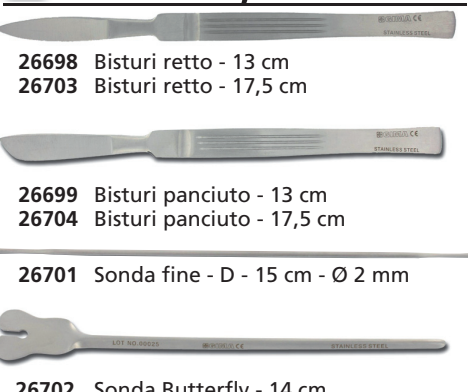

BISTURI, SONDE

- 26698 Bisturi retto - 13 cm
- 26703 Bisturi retto - 17,5 cm
- 26699 Bisturi panciuto - 13 cm
- 26704 Bisturi panciuto - 17,5 cm
- 26701 Sonda fine - D - 15 cm - Ø 2 mm
- 26702 Sonda Butterfly - 14 cm