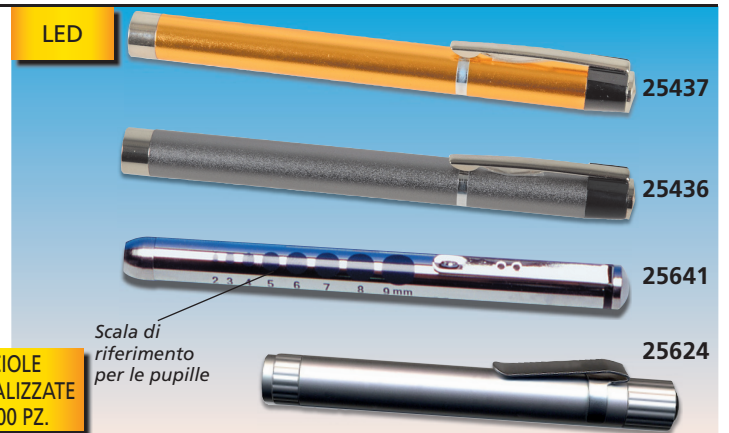

■ LUCCIOLE DIAGNOSTICHE A LAMPADINA O LUCE LED