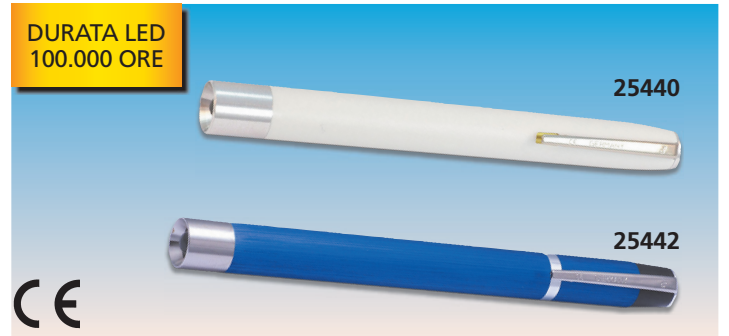

■ LUCCIOLA ALOGENA PROFESSIONALE WELCH ALLYN

- 25622 LUCCIOLA ALOGENA WELCH ALLYN con 2 batterie AAA
Luce alogena bianca brillante.
Resistente struttura in ottone.
- 25618 LAMPADINA PER LUCCIOLA WELCH ALLYN - ricambio

Welch Allyn

■ LUCCIOLE DI QUALITÀ A LAMPADINA O LED - PRODUZIONE TEDESCA

Lucciole professionali, utili alla diagnostica, a lampadina o a LED bianco con meccanismo di accensione a clip o a pulsante (25634).

I modelli Argenta ed Elegance sono in alluminio anodizzato, il modello Nova è in plastica ABS di alta qualità. Fornite con 2 batterie AAA 1,5 V.

Codice GIMA	Descrizione	Luce	Materiale	Fornita con le batterie	Colore	Origine	Sistema di accensione
25632	Lucciola Argenta	Lampadina	Metallo	2 x AAA	nero	Germania	Clip taschino
25633	Lucciola Argenta	Lampadina	Metallo	2 x AAA	argento	Germania	Clip taschino
25638	Lucciola Argenta	Lampadina	Metallo	2 x AAA	verde	Germania	Clip taschino
25634	Lucciola Elegance	Lampadina	Metallo	2 x AAA	blu	Germania	Pulsante
25440	Lucciola Nova	LED	Plastica	2 x AAA	bianco	Germania	Clip taschino
25442	Lucciola Argenta	LED	Metallo	2 x AAA	blu	Germania	Clip taschino

- 25625 LUCCIOLA OTOSCOPIO DELTA "LED" - nera
Medesime caratteristiche delle altre lucciole Delta ma con testina otoscopio, 3 speculum e 5 abbassalingua neri in plastica.
- 31345 SPECULUM RIUTILIZZABILI Ø 2.0 mm - conf. da 25
- 31346 SPECULUM RIUTILIZZABILI Ø 4.0 mm - conf. da 25