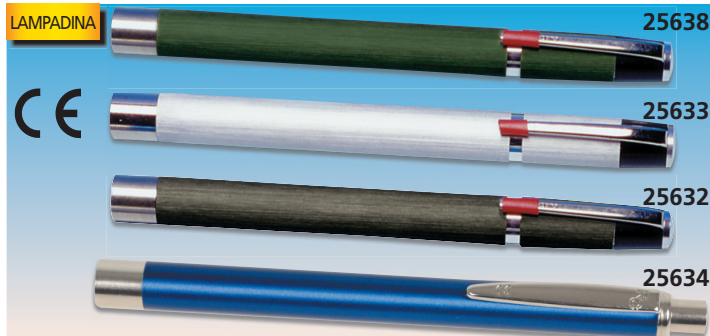

■ LUCCIOLA ALOGENA PROFESSIONALE WELCH ALLYN

- 25622 LUCCIOLA ALOGENA WELCH ALLYN con 2 batterie AAA
Luce alogena bianca brillante.
Resistente struttura in ottone.
- 25618 LAMPADINA PER LUCCIOLA WELCH ALLYN - ricambio

Welch Allyn

■ LUCCIOLE DI QUALITÀ A LAMPADINA O LED - PRODUZIONE TEDESCA

Lucciole professionali, utili alla diagnostica, a lampadina o a LED bianco con meccanismo di accensione a clip o a pulsante (25634).

I modelli Argenta ed Elegance sono in alluminio anodizzato, il modello Nova è in plastica ABS di alta qualità. Fornite con 2 batterie AAA 1,5 V.

Codice GIMA	Descrizione	Luce	Materiale	Fornita con le batterie	Colore	Origine	Sistema di accensione
25632	Lucciola Argenta	Lampadina	Metallo	2 x AAA	nero	Germania	Clip taschino
25633	Lucciola Argenta	Lampadina	Metallo	2 x AAA	argento	Germania	Clip taschino
25638	Lucciola Argenta	Lampadina	Metallo	2 x AAA	verde	Germania	Clip taschino
25634	Lucciola Elegance	Lampadina	Metallo	2 x AAA	blu	Germania	Pulsante
25440	Lucciola Nova	LED	Plastica	2 x AAA	bianco	Germania	Clip taschino
25442	Lucciola Argenta	LED	Metallo	2 x AAA	blu	Germania	Clip taschino

- 25625 LUCCIOLA OTOSCOPIO DELTA "LED" - nera
Medesime caratteristiche delle altre lucciole Delta ma con testina otoscopio, 3 speculum e 5 abbassalingua neri in plastica.
- 31345 SPECULUM RIUTILIZZABILI Ø 2.0 mm - conf. da 25
- 31346 SPECULUM RIUTILIZZABILI Ø 4.0 mm - conf. da 25