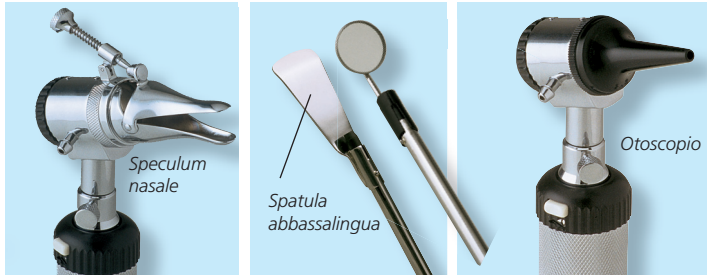

SET DIAGNOSTICI PARKER

• 31471 SET DIAGNOSTICO PARKER

Viene fornito in un leggero e robusto astuccio in nylon contenente: l'otoscopio Parker 2,5 V, con manico ricaricabile

3 speculum per orecchio autoclavabili (Ø 2,5, 3,5 e 4,5 mm), 2 specchietti laringe (misura 3 e 4), supporto per la lampadina, una spatola per lingua, speculum nasale regolabile.

• 31473 SET DIAGNOSTICO PARKER - GRANDE

Come cod. 31471 con l'aggiunta di una testina oftalmoscopica e due tubi di speculum auricolari monouso

• 31446 LAMPADINA OTALMO

• 31449 LAMPADINA OTOSCOPIO

• 32203 BATTERIE ALCALINE "C" - blister 2 pz.

• 34467 BATTERIA RICARICABILE Li-ion 2,5 V - necessita di 31542

31471

Testina oftalmoscopio

31473

SET LUCCIOLA-OTOSCOPIO LED

• 31300 SET COMBI

Pratico kit composto da una lucciola e mini otoscopio con 3 speculum auricolari di misure differenti. Luce LED bianca. Confezione elegante. Sulla lucciola è stampata una scala di riferimento delle pupille.

Nel set sono incluse anche due batterie AAA

• 32200 BATTERIE ALCALINE "AAA" - blister 4 pz.

• 31345 SPECULUM RIUTILIZZABILE Ø 2 mm - conf. da 25 pz.

• 31346 SPECULUM RIUTILIZZABILE Ø 4 mm - conf. da 25 pz.