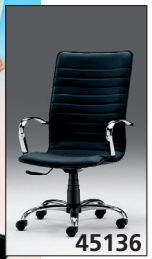

Peso	Altezza schienale	Altezza seduta	Larghezza	Profondità
7 kg	82 cm	45 cm	53 cm	43 cm

POLTRONE DIREZIONALI

- 45122
- 45120
- 45122

- 45120 SALISBURGO - direzionale - pelle nera - base rotante
 - 45122 SALISBURGO - direzionale - pelle nera - base a slitta
- Poltrona direzionale in pelle dalla linea moderna e rigorosa che assicura il massimo comfort, grazie ad un'appropriata imbottitura. 2 possibili inclinazioni, braccioli in polipropilene, altezza regolabile tramite pompa a gas. Portata massima: 110 kg

Codice GIMA	Peso	Altezza schienale	Altezza seduta	Largh	Prof
45120	17 kg	118/128 cm	43/53 cm	62 cm	55 cm
45122	14 kg	95 cm	45 cm	62 cm	55 cm

- ELITE - DIREZIONALE
- Poltrona direzionale con schienale alto o basso. Tessuto o skai. Base e braccioli in acciaio cromato. Altezza regolabile con pompa a gas.

SEDIA ELITE schienale basso - 83-93 cm

	Rosso	Nero	Beige	Colore a scelta*
Tessuto	45124	-	-	45126
Skai	-	45127	45128	45132

SEDIA ELITE PLUS schienale alto - 101-111 cm

	Rosso	Nero	Beige	Colore a scelta*
Skai	-	45136	-	45140