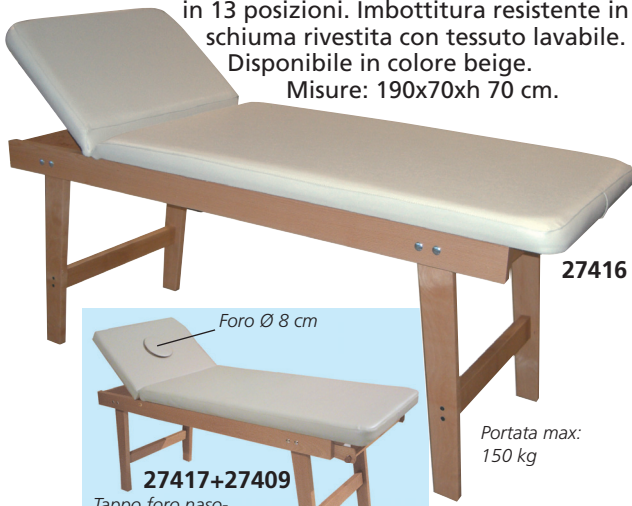

DISPONIBILE IN 6 COLORI

- 1 Nero
- 2 Blu
- 3 Grigio
- 4 Verde
- 5 Crema
- 6 Albicocca

Letto visita e trattamenti dal design avanzato, dotato di una sezione regolabile tramite movimento manuale. Robusta struttura in metallo smontabile, verniciata con polvere epossidica resistente ai graffi e alla corrosione. La particolare conformazione della sezione favorisce le operazioni sul paziente. La testata ha un ampio foro naso-bocca.

27627

LARGHEZZA 80 cm

PORTATA - 200 kg

LETTINI IN LEGNO

LETTINI IN LEGNO

Letto confortevoli, ideali per fisioterapia, cardiologia e centri benessere. Legno di qualità superiore. Schienale regolabile in 13 posizioni. Imbottitura resistente in schiuma rivestita con tessuto lavabile. Disponibile in colore beige. Misure: 190x70xh 70 cm.

27416

27417+27409

Tappo foro naso-bocca incluso

Portata max: 150 kg

Portarotolo incluso in cod. 27450-27451. Fornito smontato. Assemblaggio facile. Produzione Italiana.

27451

27452
Dimensioni carrello: 50x40x77 h cm

27407

Dimensioni:
185x64xh 70 cm (aperto)
95x65x16 cm (chiuso)

LETTINO A VALIGIA

27406 LETTINO A VALIGIA IN ALLUMINIO - con foro (22x12 cm)

Leggero, pieghevole, due sezioni, letto da visita con telaio in alluminio. Le doppie gambe centrali garantiscono stabilità e sistema di bloccaggio. Testata con foro naso-bocca. Imbottito e rivestito in similpelle. Portata massima: 110 kg. Peso: 13 kg. Produzione Italiana.