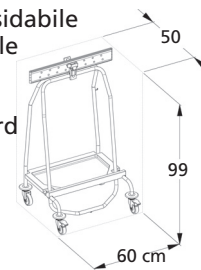

45905+27462+27466+45910

alla base e reggono l'anello fermasacchi. Rotelle pivotanti in gomma grigia che non lasciano segni Ø 80 mm (2 con freno a pedale). Produzione italiana.

- 45910 MANIGLIA
 - 27466 SACCO - striscia gialla
 - 27462 SACCO - striscia blu
 - 45908 SACCO - striscia verde
- Sacco bianco sintetico con striscia, lavabile fino a 200 volte. Dimensioni: 57xh 103 cm. Produzione italiana.

CHIUDI SACCO

45900

- 45900 CARRELLO CHIUDI SACCO - 70 l
- Carrello ideale per trasportare un sacco da 70 l (non incluso). Struttura in acciaio inossidabile AISI 304. Dotato di rotelle pivotanti con freno e paraurti. Per uso con sacchi in plastica standard da 70 l. Adatto anche per sacchi da biancheria (27462, 27466, 45908). Produzione italiana.

CARRELLI LAVANDERIA

Sacchetto non incluso
27465 + 27462

- 27464 CARRELLO LAVANDERIA - acciaio vern.
 - 27465 CARRELLO LAVANDERIA - acciaio inox
- Per recuperare la biancheria sporca mentre viene distribuita quella pulita ai letti dei pazienti. Struttura in acciaio verniciato o inox. 4 ruote da 125 mm (due con blocco) e 4 paraspigoli in gomma agli angoli. Dimensioni: 135x65x102 cm. Produzione Italiana.
- 27463 PANNELLO LATERALE - acciaio vern.
 - 27466 SACCO - striscia gialla
 - 27462 SACCO - striscia blu
- Lavabile fino a 200 volte, 57xh 103 cm

CARRELLO BIANCHERIA

Borsa inclusa

27467

- 27467 CARRELLO BIANCHERIA
 - 27468 CARRELLO BIANCHERIA DOPPIO
- Struttura cromata dotata di 3 o 4 rotelle Ø 80 mm. Sacco asportabile. Dimensioni: Ø 46xh 90 cm. Fornito smontato.