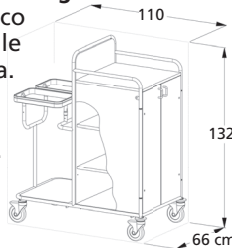

CARRELLI LAVANDERIA

Sacchetto non incluso
27465 + 27462

- 27464 CARRELLO LAVANDERIA - acciaio vern.
 - 27465 CARRELLO LAVANDERIA - acciaio inox
- Per recuperare la biancheria sporca mentre viene distribuita quella pulita ai letti dei pazienti. Struttura in acciaio verniciato o inox. 4 ruote da 125 mm (due con blocco) e 4 paraspigoli in gomma agli angoli. Dimensioni: 135x65x102 cm. Produzione Italiana.
- 27463 PANNELLO LATERALE - acciaio vern.
 - 27466 SACCO - striscia gialla
 - 27462 SACCO - striscia blu
- Lavabile fino a 200 volte, 57xh 103 cm

27464+27462

27465+27462+27463

45915

- 45915 CARRELLO BIANCHERIA - laminato
- Carrello chiuso con antine, 3 ripiani + piano superiore e 2 portasacchi. Pannelli in truciolare laminato e struttura in acciaio inox AISI 304. Dotato di rotelle pivotanti (2 con freno) e paraurti. Dimensioni: 110x66x132 cm. Produzione italiana.
- 27462 SACCO - striscia blu
 - 27466 SACCO - striscia gialla
- Sacco sintetico bianco per biancheria lavabile a striscia blu o gialla. Dimensioni: 57xh 103 cm. Produzione Italiana.

CARRELLO BIANCHERIA

Borsa inclusa

27467

- 27467 CARRELLO BIANCHERIA
 - 27468 CARRELLO BIANCHERIA DOPPIO
- Struttura cromata dotata di 3 o 4 rotelle Ø 80 mm. Sacco asportabile. Dimensioni: Ø 46xh 90 cm. Fornito smontato.