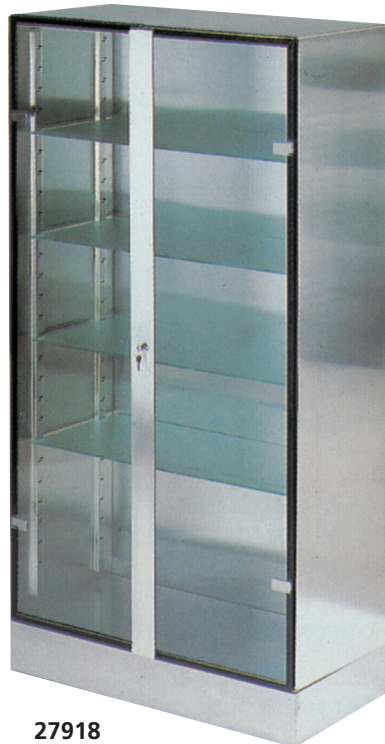

ARMADI SALA OPERATORIA INOX

27917

• **27917 ARMADIO INOX**
Costruito in acciaio inox satinato AISI 304. Due ante con serratura (spessore 10/10), 4 ripiani regolabili in acciaio INOX (spessore 8/10), 4 piedini regolabili ricoperti da uno zoccolo amovibile di acciaio INOX. Dimensioni: 100x48xh 190 cm. Peso: 130 kg. Produzione Italiana.

27918

• **27918 ARMADIO INOX+VETRO**
Costruito in acciaio inox AISI 304. Due ante con serratura in vetro temperato, spessore 5 mm, 4 ripiani in vetro temperato spessore 6 mm, 4 piedini regolabili. Dimensioni: 100x48xh 190 cm. Peso: 105 kg. Produzione Italiana.

ARMADIO VERNICIATO

27916

• **27916 ARMADIO VERNICIATO**
Armadio in metallo verniciato con polvere epossidica con 4 ripiani regolabili, porte con serratura, 4 piedini regolabili. Dimensioni: 100x50xh 200 cm. Produzione Italiana.

SCAFFALATURA

27908

• **27908 SCAFFALATURA INOX**
Realizzata in acciaio inox AISI 304 finitura scotch brite. 5 ripiani in lamiera inox con omega di rinforzo, montati su piantoni verticali fissi. Possibilità di fissare insieme diversi sistemi di scaffalatura. Misure: 100x50xh 200 cm. Peso: 30 kg. Produzione Italiana.