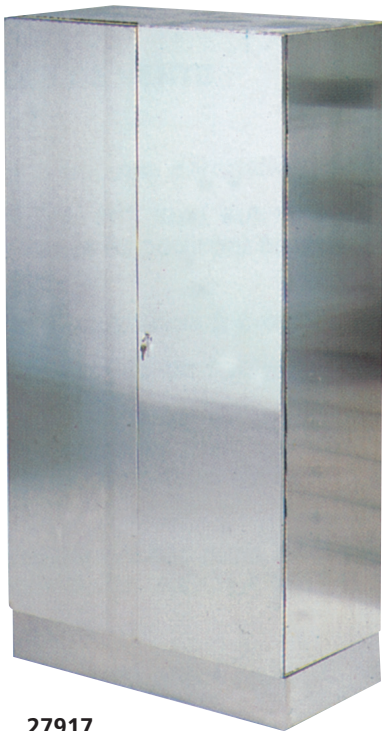

ARMADI SALA OPERATORIA INOX

27917

• **27917 ARMADIO INOX**
Costruito in acciaio inox satinato AISI 304. Due ante con serratura (spessore 10/10), 4 ripiani regolabili in acciaio INOX (spessore 8/10), 4 piedini regolabili ricoperti da uno zoccolo amovibile di acciaio INOX. Dimensioni: 100x48xh 190 cm. Peso: 130 kg. Produzione Italiana.

27918

• **27918 ARMADIO INOX+VETRO**
Costruito in acciaio inox AISI 304. Due ante con serratura in vetro temperato, spessore 5 mm, 4 ripiani in vetro temperato spessore 6 mm, 4 piedini regolabili. Dimensioni: 100x48xh 190 cm. Peso: 105 kg. Produzione Italiana.

ARMADIO VERNICIATO

27916

• **27916 ARMADIO VERNICIATO**
Armadio in metallo verniciato con polvere epossidica con 4 ripiani regolabili, porte con serratura, 4 piedini regolabili. Dimensioni: 100x50xh 200 cm. Produzione Italiana.

SCAFFALATURA

27908

• **27908 SCAFFALATURA INOX**
Realizzata in acciaio inox AISI 304 finitura scotch brite. 5 ripiani in lamiera inox con omega di rinforzo, montati su piantoni verticali fissi. Possibilità di fissare insieme diversi sistemi di scaffalatura. Misure: 100x50xh 200 cm. Peso: 30 kg. Produzione Italiana.